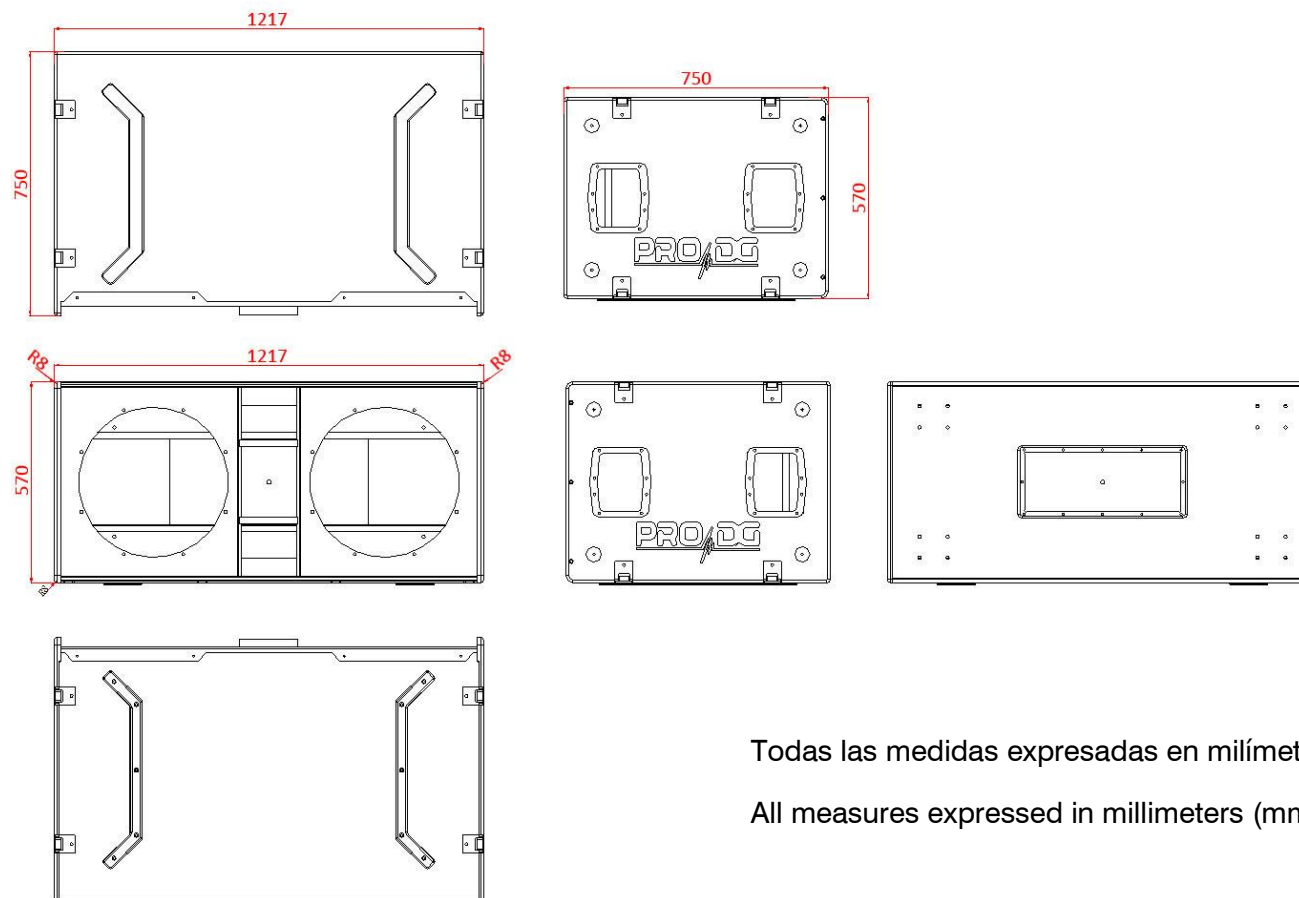

## AVIATOR S 218 P

## Arquitectural / Architectural specifications

Todas las medidas expresadas en milímetros (mm).

All measures expressed in millimeters (mm).

La información incluida en este documento puede variarse sin aviso previo. Para estar al tanto de la última versión de este documento le recomendamos que consulte periódicamente la web de Pro DG Systems: [www.prodgsystems.com](http://www.prodgsystems.com)